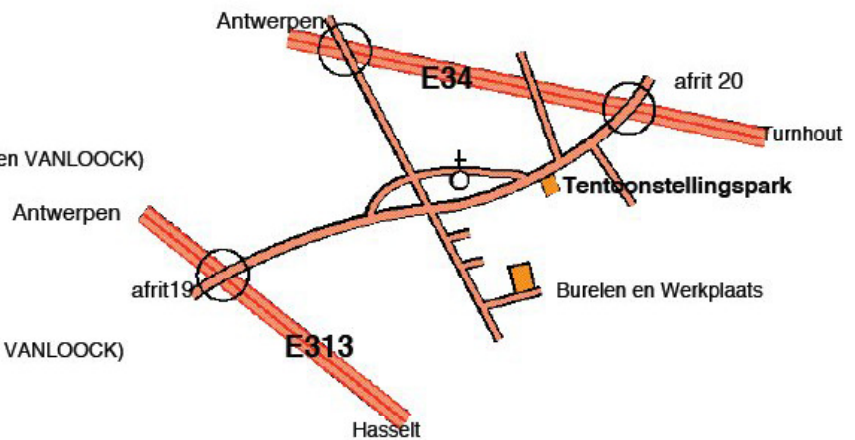

## Wegbeschrijving De Backer

### **Vanuit Turnhout**

- E34 → Antwerpen (Luik)
- Afrit 20 Zoersel → Zandhoven
- Rechts afslaan richting Zandhoven
- Na 3,8km op uw linkerkant  
(over restaurant DE ENGEL - 300m voor schoenen VANLOCK)

### **Vanuit Antwerpen**

- E313 → Hasselt (Luik)
- Afrit 19 Massenhoven → Zandhoven
- Rechts afslaan richting Zandhoven
- Na 4km op uw rechterkant  
(over restaurant DE ENGEL - 300m voor schoenen VANLOCK)

### **Vanuit Hasselt (Luik)**

- E313 → Antwerpen
- Afrit 19 Massenhoven → Zandhoven
- Rechts afslaan richting Zandhoven
- Na 3,8km op uw rechterkant  
(over restaurant DE ENGEL - 300m voor schoenen VANLOCK)